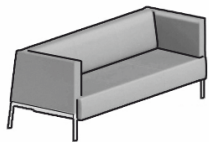

Sofy i fotele łączące w sobie minimalizm oraz wygodę. Ich kształt, sprawiający wrażenie jakby meble wyginały się pod kątem oraz smukłe metalowe nogi nadają meblom wyjątkowego i ekskluzywnego charakteru. Ich lekka forma i niewielkie gabaryty sprawiają, że doskonale wkomponowują się w mniejsze przestrzenie.

AL/3/L
w_174
d_78
h_70
sh_41

AL/2/L
w_120
d_78
h_70
sh_41

AL/1/L
w_66
d_78
h_70
sh_41

AL/SDK/L
w_100
d_100
h_40

AL/SM/L
w_66
d_66
h_40

AL/SL/L
w_120
d_45
h_40

w	d	h	sh
width	depth	height	seat height
Breite	Tiefe	Höhe	Sitzhöhe
szerokość	głębokość	wysokość	wysokość siedziska